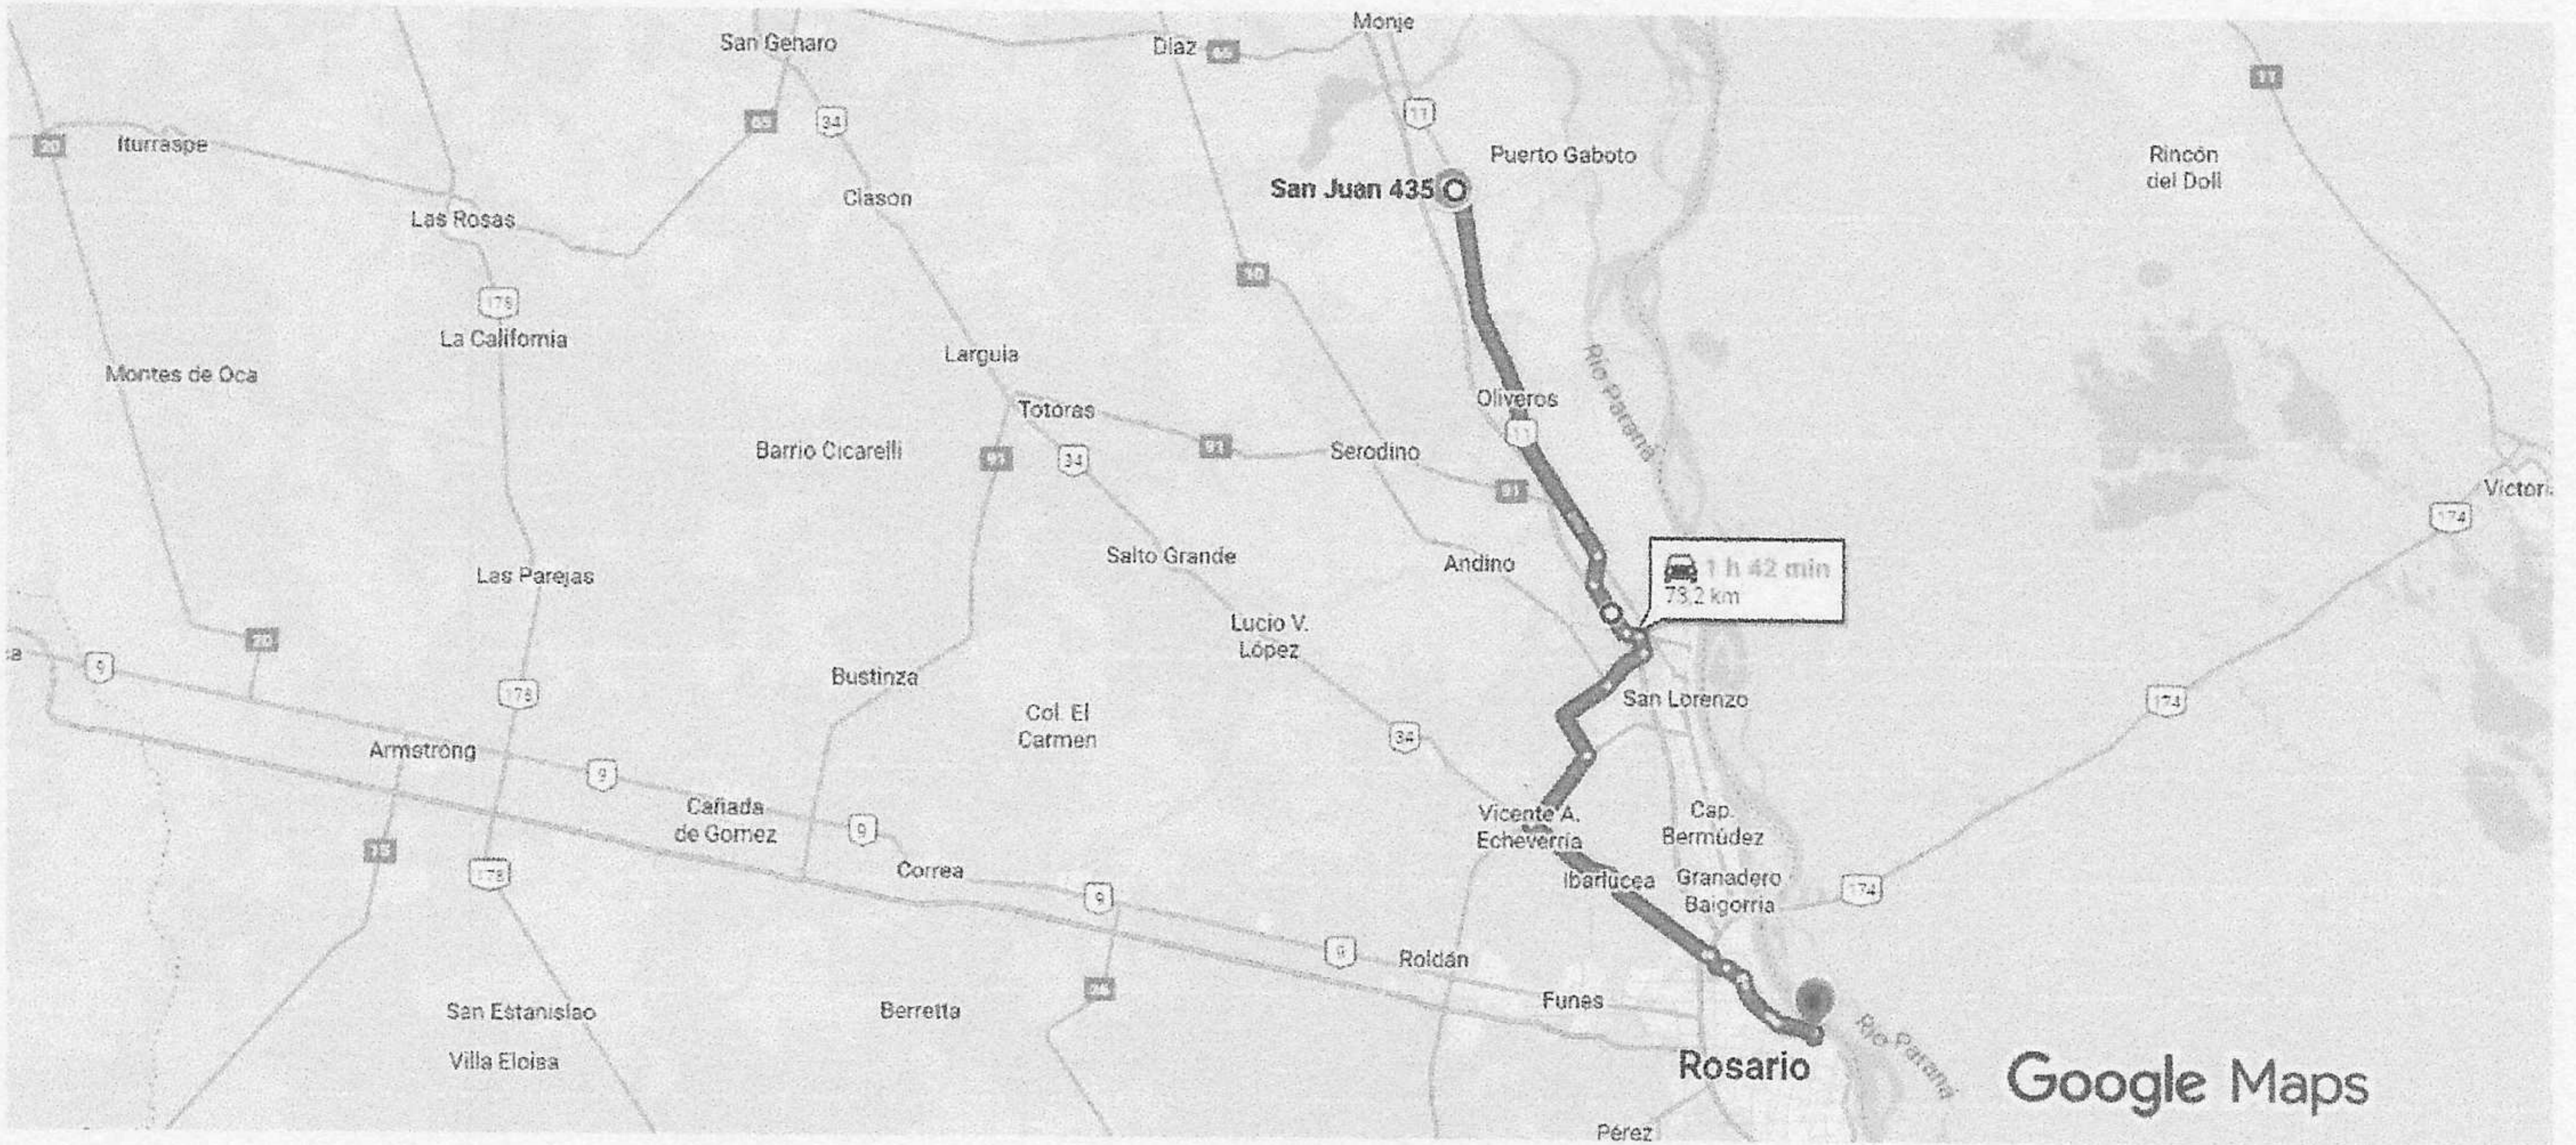

de San Juan 435, S2209 Maciel, Santa Fe En coche 73,2 km, 1 h 42 min  
Fe a España 528, S2000DBL Rosario, Santa Fe

Google Maps

SALIDA: San Juan 435 Maciel, Santa fe / LLEGADA: España 428 Rosario,  
Santa Fe y REGRESO

Imágenes ©2025, Datos del mapa ©2025 Google 10 km

**por RN11** **1 h 42 min**  
 1 h 18 min sin tráfico **73,2 km**